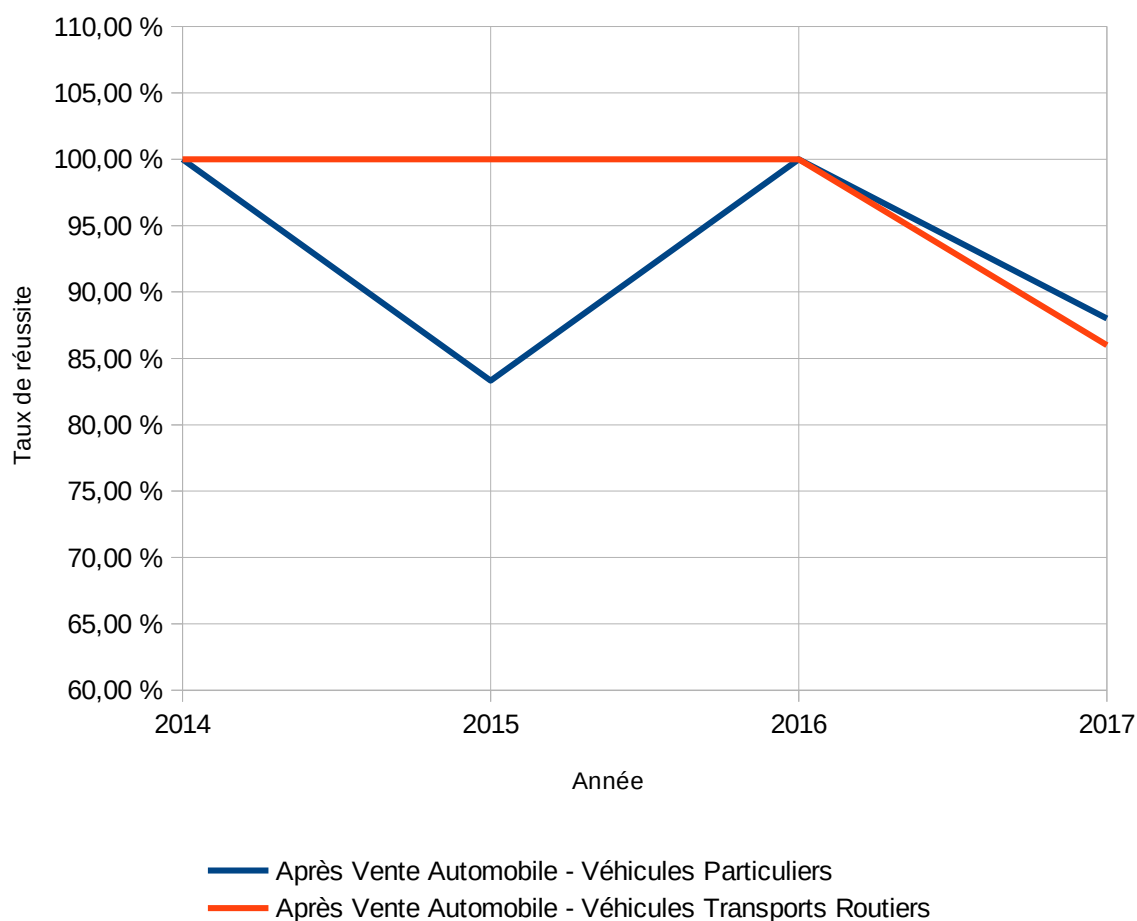

Résultats Brevet de Technicien Supérieur

Tableau et diagramme des taux de réussite de chaque année depuis 2014 en BTS au Lycée des Métiers de l'Automobile Paul LACAVÉ:

Spécialité	Année			
	2014	2015	2016	2017
Après Vente Automobile - Véhicules Particuliers	100,00 %	83,33 %	100,00 %	88,00 %
Après Vente Automobile - Véhicules Transport Routier	100,00 %	100,00 %	100,00 %	86,00 %

Résultats BTS depuis 2014

D'après le livret de rentrée 2017