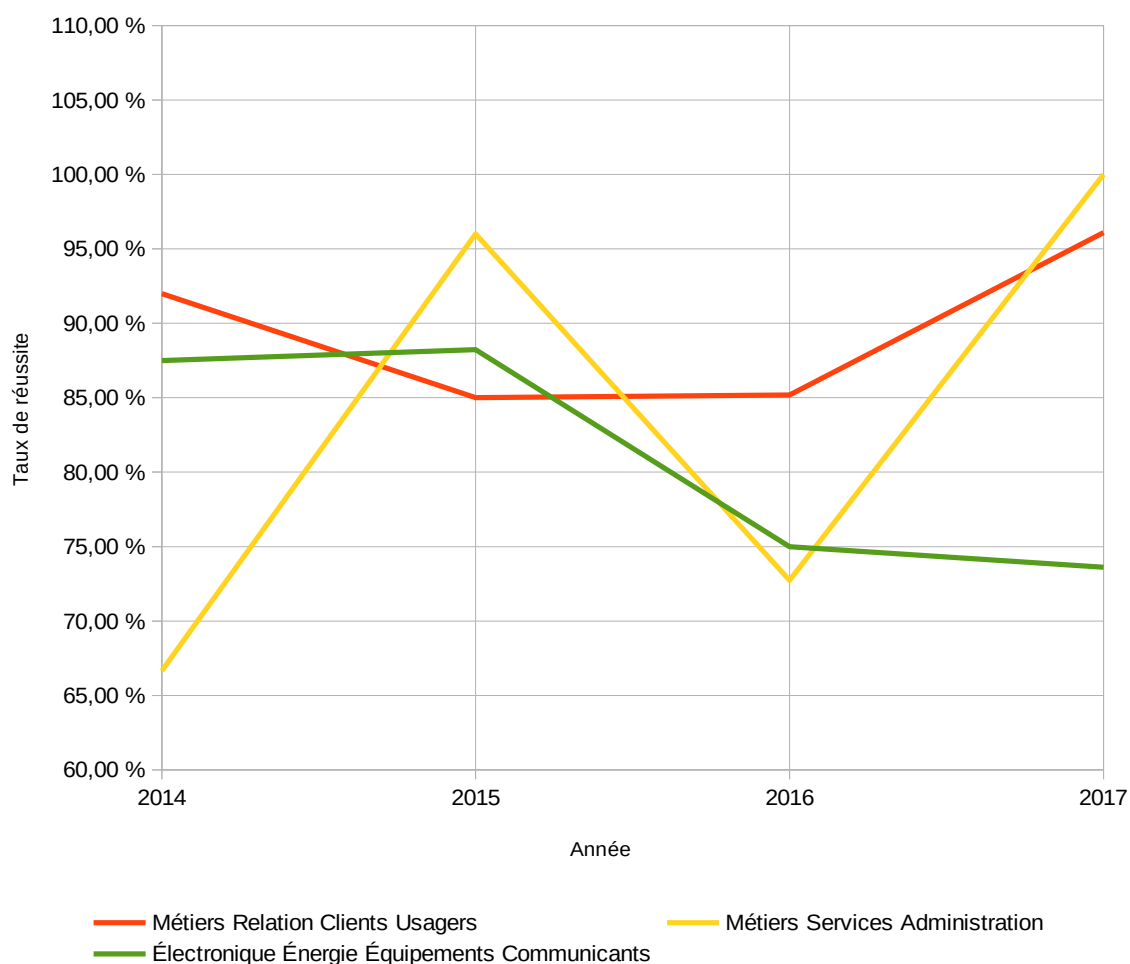

Résultats Brevet d'Études Professionnelles

Tableau et diagramme des taux de réussite de chaque année depuis 2014 en BEP au Lycée des Métiers de l'Automobile Paul LACAVÉ :

Spécialité	Année			
	2014	2015	2016	2017
Métiers Relation Clients Usagers	92,00 %	85,00 %	85,19 %	96,10 %
Métiers Services Administration	66,66 %	96,00 %	72,73 %	100,00 %
Électronique Énergie Équipements Communicants	87,50 %	88,23 %	75,00 %	73,60 %

Résultats BEP depuis 2014

D'après le livret de rentrée 2017